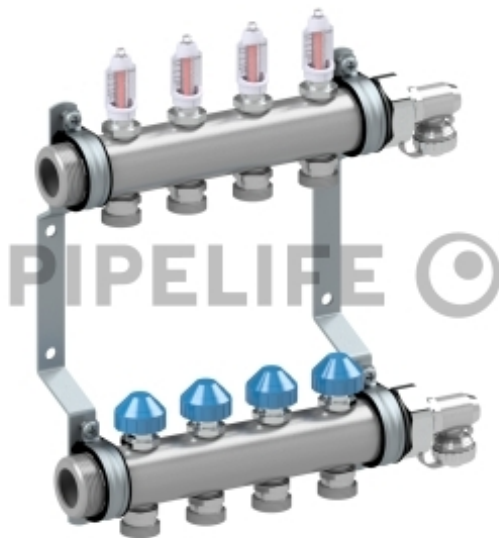

DATENBLATT

FT-IV6

FT Verteilerset 5/4", 6 Abg

642,09 €

pro 1 Stück (exkl. MwSt.)

Code: AHC

Beschreibung

Heizkreisverteiler 5/4", Vor- und Rücklaufverteiler aus Edelstahl 1.4301, flachdichtend für wechselseitigen Anschluss, Inkl. Verteilerendstückset 5/4" mit Entlüftung und Entleerung, montiert auf schallgedämmten Konsolen, Vorlauf mit Durchflussmengenanzeige 0-6 L/min, Grobfilter und integrierter Absperreinrichtung, Rücklaufventile mit Absperrung und Durchflussmengenregulierung, voreinstellbar, Anschlussnippel 3/4" Eurokonus, Abstand 50 mm, Inkl. Befestigungsset und Bezeichnungsschilder.

PRODUKTDDETAILS

Abstand der Abgänge	50 mm
Anschlussgewinde	flachdichtend 5/4 AG "
Anzahl Abgänge	6
Dimension Verteilerbalken	5/4 "
Durchflussmengenanzeiger	0 - 6 l/min
Einsatzbereich	Heizung/Kühlung
Gesamtlänge	417 mm
Heizkreisanschluss	Eurokonus 3/4 "
Material	Edelstahl 1.4301
vormontiert	auf schallgedämmten Konsolen