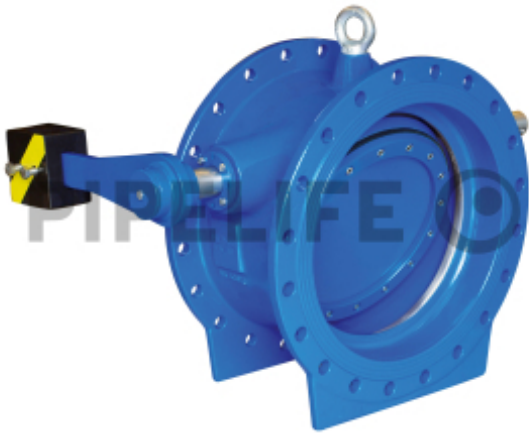

### **HW-9883/250-25**

Rückschlagklappe Pn25 250

hawle

### **Beschreibung**

Durchmesserbereich DN 150 - DN 1400