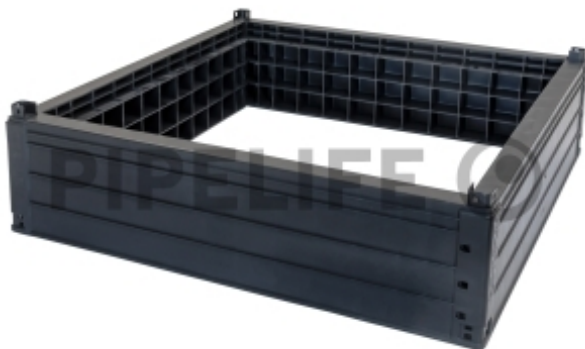

DATENBLATT

ROMBOX5V20

Rombox5 Schachterh.755x755x200

ROMOLD

255,00 €

pro 1 Stück (exkl. MwSt.)

Code: ACQ

Beschreibung

Schachterhöhung für Rombox 70 x 70

PRODUKTDDETAILS

Abmessungen Außen L x B x H	835 x 835 x 200 mm
Asfinagzulassung	Nein
Dichtheit	sanddicht
Farbe	schwarz
Gewicht	11,9 kg
Größe	70 x 70 cm
Markenname	ROMBOX
Material	PP + Stahl