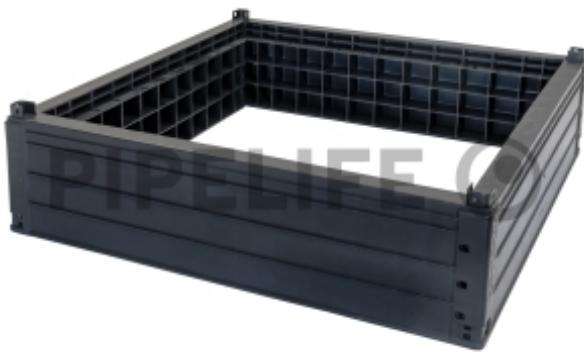

DATENBLATT

ROMBOX5V10

Rombox5 Schachterh.755x755x100

ROMOLD

140,00 €

pro 1 Stück (exkl. MwSt.)

Code: ACQ

Beschreibung

Schachterhöhung für Rombox 70 x 70

PRODUKTDDETAILS

Abmessungen Außen L x B x H	835 x 835 x 100 mm
Asfinagzulassung	Nein
Dichtheit	sanddicht
Farbe	schwarz
Gewicht	7,2 kg
Größe	70 x 70 cm
Markenname	ROMBOX
Material	PP + Stahl