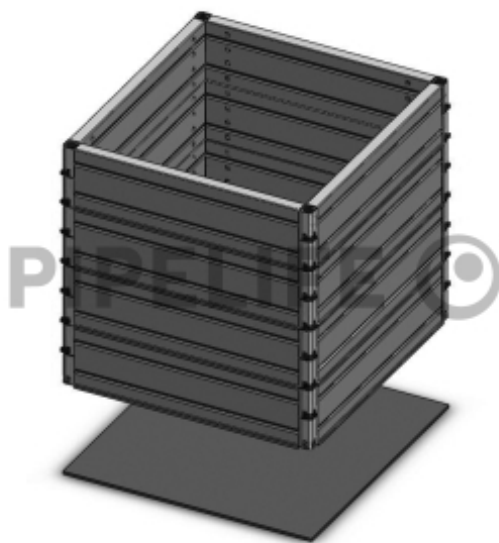

DATENBLATT

ROMBOX5

Rombox5 f.Abd.70x70cm 755x755x800

ROMOLD

1.676,00 €

pro 1 Stück (exkl. Mwst.)

Code: ACQ

Beschreibung

PP-Schacht sanddicht für Elektro- und Telekommunikationsleitungen, mit Schachtboden verschraubt, inkl. verzinkten Stahleinbauten. Teilbar in Höhe durch Clipverbinder, Abdeckungen Kl. B 125 kN oder Kl. D 400 kN für den nicht dynamischen Fahrbahnbereich. Öffnungen für die Einführung von Kabelschutzrohren werden mit einem Kronenbohrer durch die Schachtwand gebohrt. Durch Einsetzen der Verschlussstopfen werden die Anpassungen an Kabelschutzrohre vorgenommen oder die Öffnungen verschlossen.

PRODUKTDDETAILS

Abmessungen Außen L x B x H	835 x 835 x 800 mm
Abmessungen Innen L x B x H	755 x 755 x 800 mm
Asfinagzulassung	Nein
Dichtheit	sanddicht
Farbe	schwarz
Gewicht	61 kg
Größe	70 x 70 cm
Markenname	ROMBOX
Material	PP + Stahl