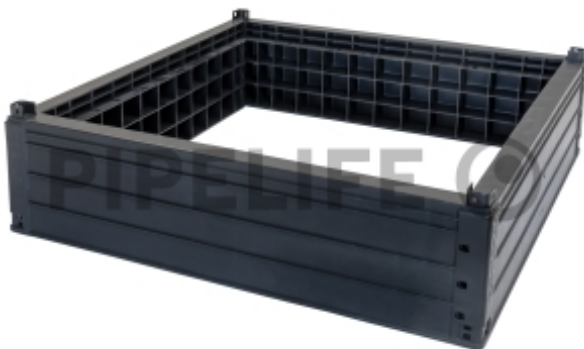

DATENBLATT

ROMBOX2V20

Rombox2 Schachterh.715x715x200

ROMOLD

255,00 €

pro 1 Stück (exkl. MwSt.)

Code: ACQ

Beschreibung

Schachterhöhung für Rombox 75 x 75

PRODUKTDDETAILS

Abmessungen Außen L x B x H	835 x 835 x 200 mm
Asfinagzulassung	Nein
Dichtheit	sanddicht
Farbe	schwarz
Gewicht	11,9 kg
Größe	75 x 75 cm
Markenname	ROMBOX
Material	PP + Stahl