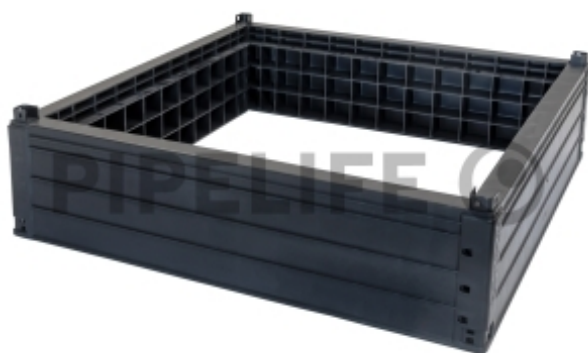

### ROMBOX2V10

Rombox2 Schachterh.715x715x100

**ROMOLD**

**140,00 €**

pro 1 Stück (exkl. MwSt.)

Code: ACQ

#### Beschreibung

Schachterhöhung für Rombox 75 x 75

## PRODUKTDDETAILS

Abmessungen Außen L x B x H	835 x 835 x 100 mm
Asfinagzulassung	Nein
Dichtheit	sanddicht
Farbe	schwarz
Gewicht	5 kg
Größe	75 x 75 cm
Markenname	ROMBOX
Material	PP + Stahl