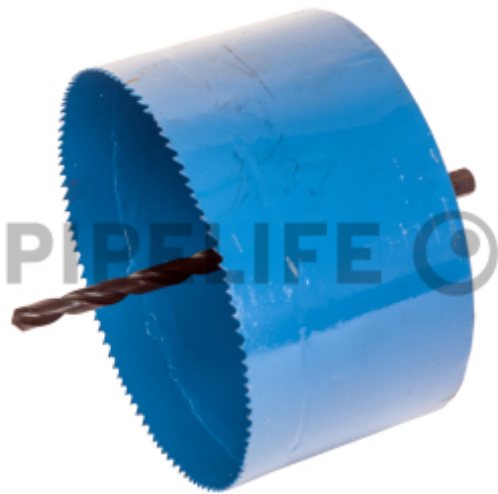

### **SL-KB160KG**

SL PP RW Kronenbohrer DN/OD160

## **PRODUKTDDETAILS**

DN	150
DN/ID	160 mm
Form	Kronenbohrer für ST
Markenname	Großrohr SL
Material	Edelstahl
Schichtaufbau	1