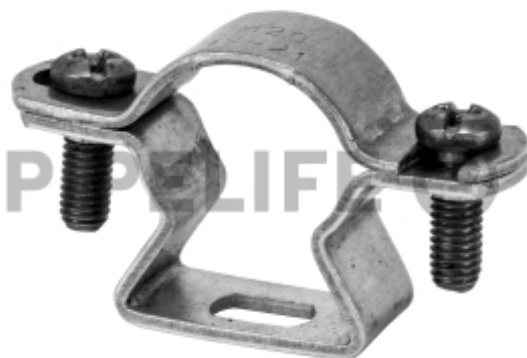

DATENBLATT

ASG25EN

Alu Rohrschelle 25 geschlossen

Beschreibung

Alu Rohrschelle für alle metrischen Alu Rohre sowie alle Metrischen Rohre aus Kunststoff, und Edelstahl, mit Langloch für Montage, geschlossen, Schrauben aus Edelstahl. Geeignet für Wand und Deckenmontage.

PRODUKTDDETAILS

Abstand zur Wand	Ja mm
Anzahl der Kabel/Rohre	1
Ausführung	geschlossen
Befestigungsart	Schraubloch
Durchmesser	25 mm
Geeignet im Brandschutzbereich	Nein
Halogenfrei	Ja
Kunststoffummantelt	Nein
Nenn Durchmesser	25 mm
Oberfläche	unbehandelt
UV-beständig	Ja
Werkstoff	Aluminium