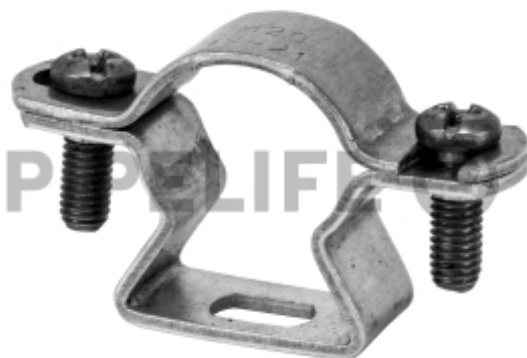

DATENBLATT

ASG20EN

Alu Rohrschelle 20 geschlossen

Beschreibung

Alu Rohrschelle für alle metrischen Alu Rohre sowie alle Metrischen Rohre aus Kunststoff, und Edelstahl, mit Langloch für Montage, geschlossen, Schrauben aus Edelstahl. Geeignet für Wand und Deckenmontage.

PRODUKTDDETAILS

Abstand zur Wand	Ja mm
Anzahl der Kabel/Rohre	1
Ausführung	geschlossen
Befestigungsart	Schraubloch
Durchmesser	20 mm
Geeignet im Brandschutzbereich	Nein
Halogenfrei	Ja
Kunststoffummantelt	Nein
Nenndurchmesser	20 mm
Oberfläche	unbehandelt
UV-beständig	Ja
Werkstoff	Aluminium