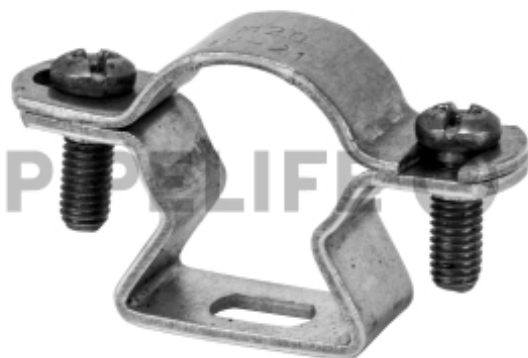

DATENBLATT

ASG50EN

Alu Rohrschelle 50 geschlossen

Beschreibung

Alu Rohrschelle für alle metrischen Alu Rohre sowie alle Metrischen Rohre aus Kunststoff, und Edelstahl, mit Langloch für Montage, geschlossen, Schrauben aus Edelstahl. Geeignet für Wand und Deckenmontage.

PRODUKTDDETAILS

Abstand zur Wand	Ja mm
Anzahl der Kabel/Rohre	1
Ausführung	geschlossen
Befestigungsart	Schraubloch
Durchmesser	50 mm
Geeignet im Brandschutzbereich	Nein
Halogenfrei	Ja
Kunststoffummantelt	Nein
Nenn Durchmesser	50 mm
Oberfläche	unbehandelt
UV-beständig	Ja
Werkstoff	Aluminium