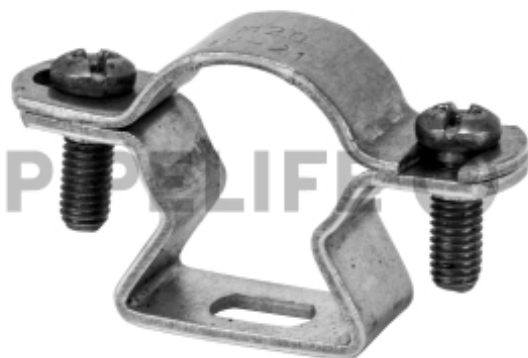

DATENBLATT

ASG40EN

Alu Rohrschelle 40 geschlossen

Beschreibung

Alu Rohrschelle für alle metrischen Alu Rohre sowie alle Metrischen Rohre aus Kunststoff, und Edelstahl, mit Langloch für Montage, geschlossen, Schrauben aus Edelstahl. Geeignet für Wand und Deckenmontage.

PRODUKTDDETAILS

Abstand zur Wand	Ja mm
Anzahl der Kabel/Rohre	1
Ausführung	geschlossen
Befestigungsart	Schraubloch
Durchmesser	40 mm
Geeignet im Brandschutzbereich	Nein
Halogenfrei	Ja
Kunststoffummantelt	Nein
Nenn Durchmesser	40 mm
Oberfläche	unbehandelt
UV-beständig	Ja
Werkstoff	Aluminium