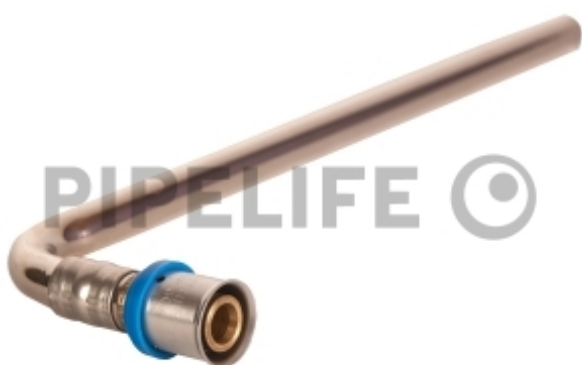

DATENBLATT

RP-HKW20/1100

RP HK-Winkel Anschl da20 1100mm

RADOPRESS

45,14 €

pro 1 Stück (exkl. MwSt.)

Code: AHN

Beschreibung

Heizkörperanschlusswinkel, 15 mm
vernickelt, lang 1100 mm

PRODUKTDDETAILS

Ausführung	vernickelt lang
Außendurchmesser	20 mm
DN	15
DN Abgang 1	12,5 mm
DN Nennweite	1/2 "
Einsatzbereich	Heizung
Form	Heizkörperanschlusswinkel
Länge Abgang	1.100 mm
Markenname	RADOPRESS
Nenndruck	16 bar
Presskontur	TH
Produktnorm	EN ISO 21003
Temperaturbeständigkeit	90 °C
unverpresst undicht	Ja
Verbindungsart	Pressverbindung