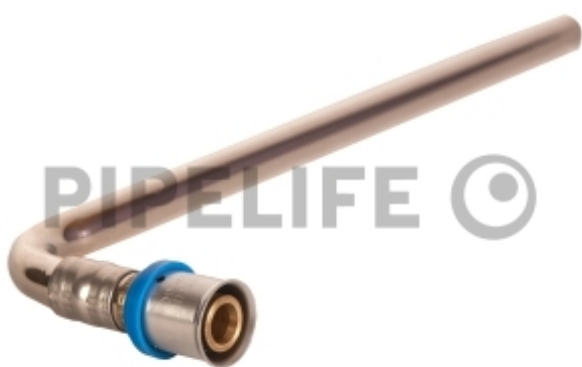

### RP-HKW20/300

RP HK-Winkel Anschl da20 300mm

**RADOPRESS**

**30,66 €**

pro 1 Stück (exkl. MwSt.)

Code: AHN

### Beschreibung

Heizkörperanschlusswinkel, 15 mm  
vernickelt, kurz 300 mm

## PRODUKTDDETAILS

Ausführung	vernickelt kurz
Außendurchmesser	20 mm
DN	15
DN Abgang 1	12,5 mm
DN Nennweite	1/2 "
Einsatzbereich	Heizung
Form	Heizkörperanschlusswinkel
Länge Abgang	300 mm
Markenname	RADOPRESS
Nenndruck	16 bar
Presskontur	TH
Produktnorm	EN ISO 21003
Temperaturbeständigkeit	90 °C
unverpresst undicht	Ja
Verbindungsart	Pressverbindung