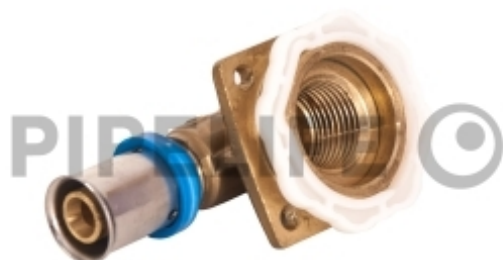

### RP-SP16

RP Spülkastenwinkel da16-1/2"

**RADOPRESS**

**24,61 €**

pro 1 Stück (exkl. MwSt.)

Code: AHN

### Beschreibung

Anschluss für Unterputzspülkasten, einfach, mit Befestigungssatz, wasserführende Teile aus entzinkungsbeständigem Messing

## PRODUKTDDETAILS

Ausführung	einfach gewinkelt
Außendurchmesser	16 mm
DN	12,5
DN Nennweite	3/8 "
Einsatzbereich	Sanitär/Heizung/Kühlung/Druckluft
Form	Spülkastenanschluss
Markenname	RADOPRESS
Nenndruck	16 bar
Pressindikator	Nein
Presskontur	TH
Produktnorm	EN ISO 21003
Temperaturbeständigkeit	95 °C
unverpresst undicht	Ja
Verbindungsart	Pressverbindung
Werkstoff	Messing