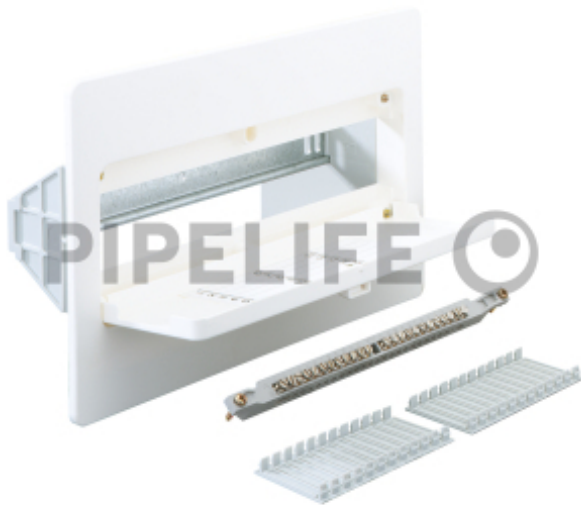

DATENBLATT

SP-98600001

Verteilerset UP 015

spelsberg

Beschreibung

Verteilerset UP 015, Verteilerset 1-reihig, 15 Teilungseinheiten, Kunststoff-Blendrahmen und -Tür, weiß, mit Schnappverschluss, 35 mm-DIN-Normschiene, PE/N-Klemmen, Abdeckstreifen und Beschriftungsfeld, für Betoneinbau, bis 90°C, Halogenfrei, 311 x 202 x 87, für Einbaukasten K4 EK,

PRODUKTDDETAILS

Anbaumöglichkeit	Nein
Anzahl der Reihen	1
Breite	202 mm
Breite in Teilungseinheiten	15
DIN-Schiene	Ja
EMV-Ausführung	Nein
Farbe	weiß
Höhe	311 mm
Mit Montageplatte	Nein
Schutzart (IP)	IP30
Werkstoff des Gehäuses	Kunststoff