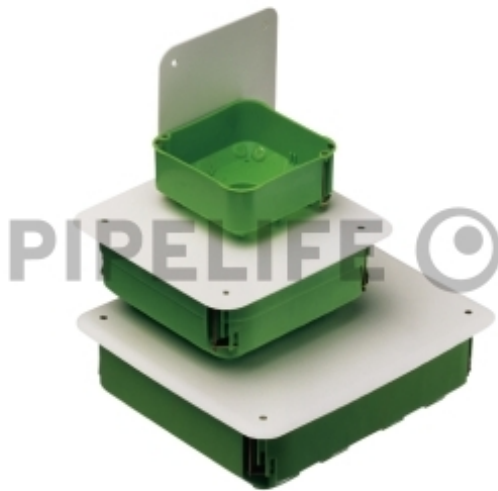

### SP-92800301

Abzweigkasten HWK 3

**spelsberg**

#### Beschreibung

Abzweigkasten HWK 3, Hohlwand-  
Abzweigkästen, flammwidrig, für  
Plattenstärken von 7 bis 35 mm, inklusive  
weißem Verschlussdeckel, mit Schutzart  
IP30, VDE geprüft, 235 x 205 x 72 mm,  
mit Bohrschablone für 68 mm Bohrlöcher

## PRODUKTDDETAILS

Art der Gehäusedurchführung	Vorprägung
Ausführung	sonstige
Bauform	Verbindungsdose/-kasten
Bestückung	ohne
Breite	205 mm
Deckel	nicht transparent
Deckelbefestigung	geschraubt
Einführung von hinten	Ja
Farbe	grün
Form	rechteckig
Funktionserhalt	ohne
für Rohrdurchmesser	20 mm
Halogenfrei	Ja
Länge	235 mm
Leuchtenhakenbefestigung	Nein