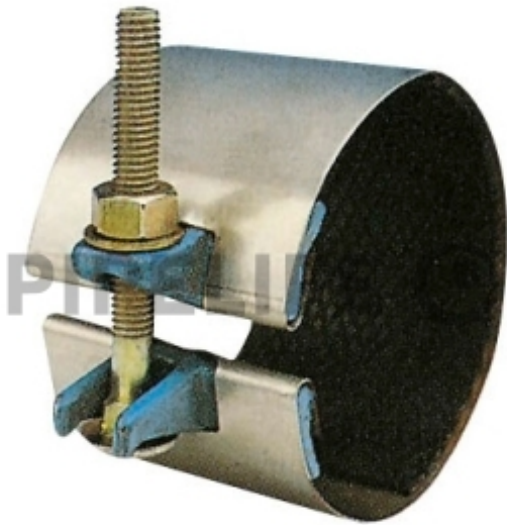

Pipelife Austria GmbH & Co KG
Wienerbergerplatz 1
1100 Wien, Austria
Tel: +43 2236 6702-0
office@pipelife.at
www.pipelife.at

PIPELIFE 

DATENBLATT

HW-0501/D26

Reparaturschelle DN/OD26-30 TypD

24,10 €

pro 1 Stück (exkl. Mwst.)

Code: AAT

Beschreibung

Für Stahl-, Guss- und AZ-Rohre, einfach gespannt

PRODUKTDDETAILS