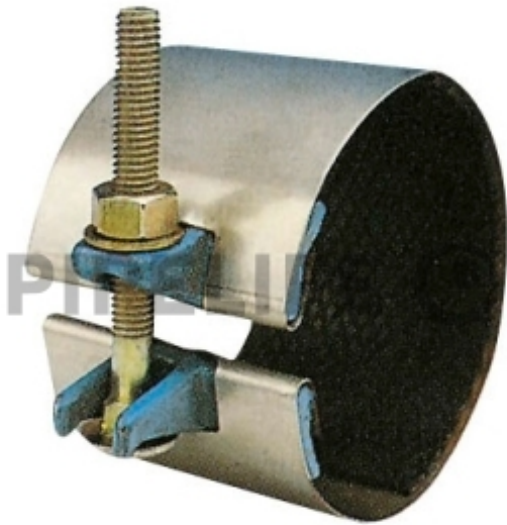

Pipelife Austria GmbH & Co KG
Wienerbergerplatz 1
1100 Wien, Austria
Tel: +43 2236 6702-0
office@pipelife.at
www.pipelife.at

PIPELIFE 

DATENBLATT

HW-0501/D42

Reparaturschelle DN/OD42-45 TypD

27,90 €

pro 1 Stück (exkl. Mwst.)

Code: AAT

Beschreibung

Für Stahl-, Guss- und AZ-Rohre, einfach gespannt

PRODUKTDDETAILS