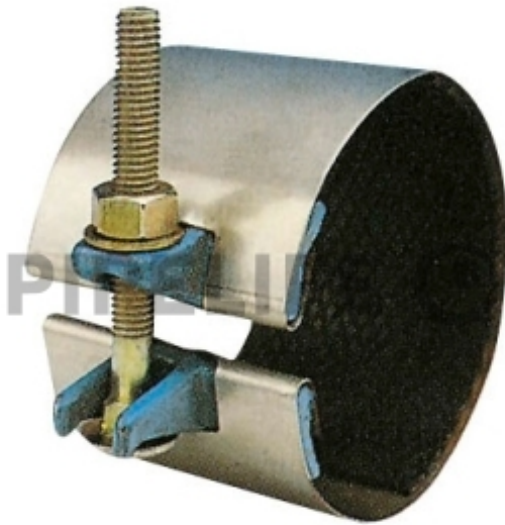

Pipelife Austria GmbH & Co KG
Wienerbergerplatz 1
1100 Wien, Austria
Tel: +43 2236 6702-0
office@pipelife.at
www.pipelife.at

PIPELIFE 

DATENBLATT

HW-0501/D48

Reparaturschelle DN/OD48-51 TypD

28,60 €

pro 1 Stück (exkl. Mwst.)

Code: AAT

Beschreibung

Für Stahl-, Guss- und AZ-Rohre, einfach gespannt

PRODUKTDDETAILS