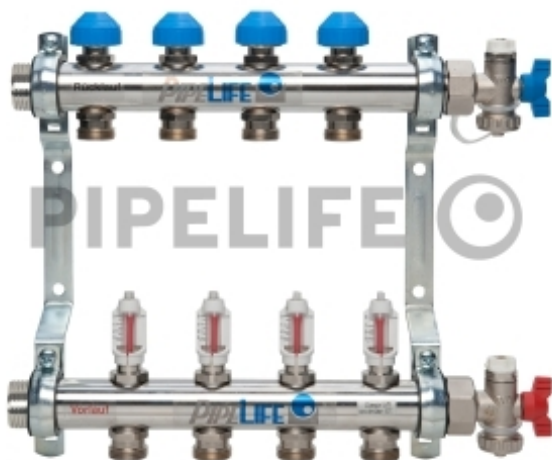

DATENBLATT

FT-EV9

FT Fbh Verteilerset 1", 9 Abg

FLOOR THERM

668,60 €

pro 1 Stück (exkl. MwSt.)

Code: AHC

Beschreibung

Heizkreisverteiler 1", Vor- und Rücklaufverteiler aus Edelstahl 1.4301, flachdichtend für wechselseitigen Anschluss, Inkl. Verteilerendstückset 1" mit Entlüftung und Entleerung, montiert auf schallgedämmten Konsolen, Vorlauf mit Durchflussmengenanzeige 0-4(6) L/min, Grobfilter und integrierter Absperreinrichtung, Rücklaufventile mit Absperrung und Durchflussmengenregulierung, voreinstellbar, Anschlussnippel 3/4" Eurokonus, Abstand 50 mm, Inkl. Befestigungsset und Bezeichnungsschilder.

PRODUKTDDETAILS

| | |
|---------------------------|------------------------------|
| Abstand der Abgänge | 50 mm |
| Anschlussgewinde | flachdichtend 1 AG " |
| Anzahl Abgänge | 9 |
| Dimension Verteilerbalken | 1 " |
| Einsatzbereich | Heizung/Kühlung |
| Gesamtlänge | 567 mm |
| Heizkreisanschluss | Eurokonus 3/4 " |
| Material | Edelstahl 1.4301 |
| vormontiert | auf schallgedämmten Konsolen |