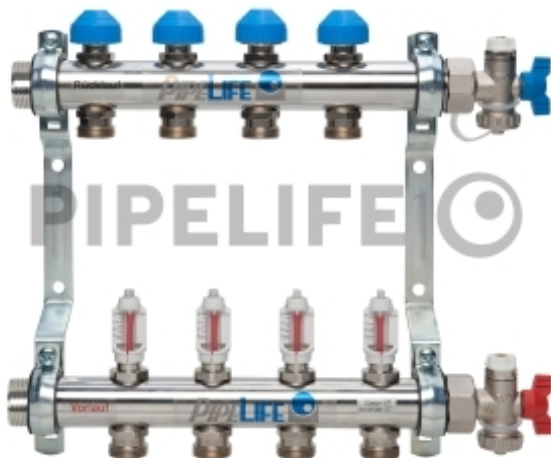

DATENBLATT

FT-EV7

FT Fbh Verteilerset 1", 7 Abg

FLOORTHERM

543,80 €

pro 1 Stück (exkl. Mwst.)

Code: AHC

Beschreibung

Heizkreisverteiler 1", Vor- und Rücklaufverteiler aus Edelstahl 1.4301, flachdichtend für wechselseitigen Anschluss, Inkl. Verteilerendstückset 1" mit Entlüftung und Entleerung, montiert auf schallgedämmten Konsolen, Vorlauf mit Durchflussmengenanzeige 0-4(6) L/min, Grobfilter und integrierter Absperreinrichtung, Rücklaufventile mit Absperrung und Durchflussmengenregulierung, voreinstellbar, Anschlussnippel 3/4" Eurokonus, Abstand 50 mm, Inkl. Befestigungsset und Bezeichnungsschilder.

PRODUKTDDETAILS

Abstand der Abgänge	50 mm
Anschlussgewinde	flachdichtend 1 AG "
Anzahl Abgänge	7
Dimension Verteilerbalken	1 "
Einsatzbereich	Heizung/Kühlung
Gesamtlänge	467 mm
Heizkreisanschluss	Eurokonus 3/4 "
Material	Edelstahl 1.4301
vormontiert	auf schallgedämmten Konsolen