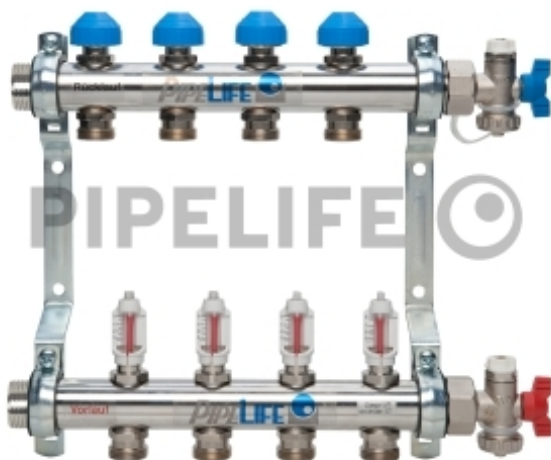

### FT-EV3

FT Fbh Verteilerset 1", 3 Abg

### Beschreibung

Heizkreisverteiler 1", Vor- und Rücklaufverteiler aus Edelstahl 1.4301, flachdichtend für wechselseitigen Anschluss, Inkl. Verteilerendstückset 1" mit Entlüftung und Entleerung, montiert auf schallgedämmten Konsolen, Vorlauf mit Durchflussmengenanzeige 0-4(6) L/min, Grobfilter und integrierter Absperreinrichtung, Rücklaufventile mit Absperrung und Durchflussmengenregulierung, voreinstellbar, Anschlussnippel 3/4" Eurokonus, Abstand 50 mm, Inkl. Befestigungsset und Bezeichnungsschilder.

## PRODUKTDDETAILS

|                           |                              |
|---------------------------|------------------------------|
| Abstand der Abgänge       | 50 mm                        |
| Anschlussgewinde          | flachdichtend 1 AG "         |
| Anzahl Abgänge            | 3                            |
| Dimension Verteilerbalken | 1 "                          |
| Einsatzbereich            | Heizung/Kühlung              |
| Gesamtlänge               | 267 mm                       |
| Heizkreisanschluss        | Eurokonus 3/4 "              |
| Material                  | Edelstahl 1.4301             |
| vormontiert               | auf schallgedämmten Konsolen |