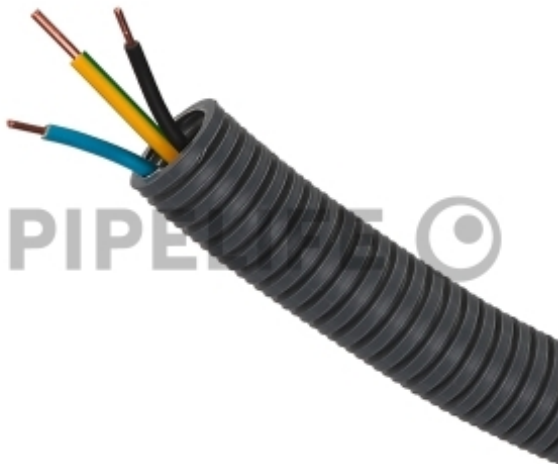

## DATENBLATT

**1210031117**

PX20Ye3x2,5 g/g,bl,sw /T3

## PRODUKTDDETAILS

Ader-Zahl Aderleitung	3
Auf Holz	Ja
Aufputz	Ja
Ausführung flammwidrig	Ja
Außendurchmesser	20 mm
Betoninstallation	Ja
Betriebstemperatur	-5-°C
Biegeverhalten	flexibel
Brandverhaltensklasse nach EN 13501-6	Eca
Druckfestigkeitsklasse	mittel (Klasse 3)
Erdreich	Ja
Farbe	grau
Halogenfrei	Nein
Hochgleitfähige Innenschicht	Nein
Hohlwand	Ja

Pipelife Austria GmbH & Co KG  
Wienerbergerplatz 1  
1100 Wien, Austria  
Tel: +43 2236 6702-0  
office@pipelife.at  
www.pipelife.at

Innendurchmesser	14,1 mm
Installation im Freien	Nein
Leiternennquerschnitt	2,5-mm <sup>2</sup>
Maschinen und Anlageninstallation	Ja
Mit integrierter POF-Leitung	Nein
Mit Zugdraht	Nein
Schlagfestigkeit	mittel (Klasse 3)
Unterflurinstallation (Estrich)	Ja
Unterputz	Ja
Werkstoff	Polyolefin