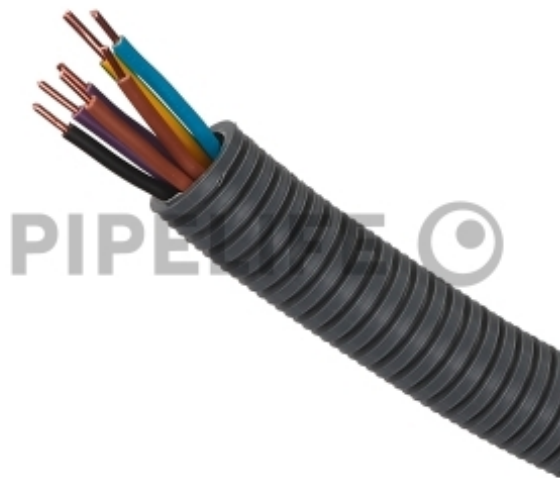

DATENBLATT

1210025264

PX20Ye7x1,5 g/g,bl,2xbr,sw,2xvi /2

PRODUKTDDETAILS

Ader-Zahl Aderleitung	7
Auf Holz	Ja
Aufputz	Ja
Ausführung flammwidrig	Ja
Außendurchmesser	20 mm
Betoninstallation	Ja
Betriebstemperatur	-5-°C
Biegeverhalten	flexibel
Brandverhaltensklasse nach EN 13501-6	Eca
Druckfestigkeitsklasse	mittel (Klasse 3)
Erdreich	Ja
Farbe	grau
Halogenfrei	Nein
Hochgleitfähige Innenschicht	Nein
Hohlwand	Ja

Pipelife Austria GmbH & Co KG
Wienerbergerplatz 1
1100 Wien, Austria
Tel: +43 2236 6702-0
office@pipelife.at
www.pipelife.at

Innendurchmesser	14,1 mm
Installation im Freien	Nein
Leiternennquerschnitt	1,5-mm ²
Maschinen und Anlageninstallation	Ja
Mit integrierter POF-Leitung	Nein
Mit Zugdraht	Nein
Schlagfestigkeit	mittel (Klasse 3)
Unterflurinstallation (Estrich)	Ja
Unterputz	Ja
Werkstoff	Polyolefin