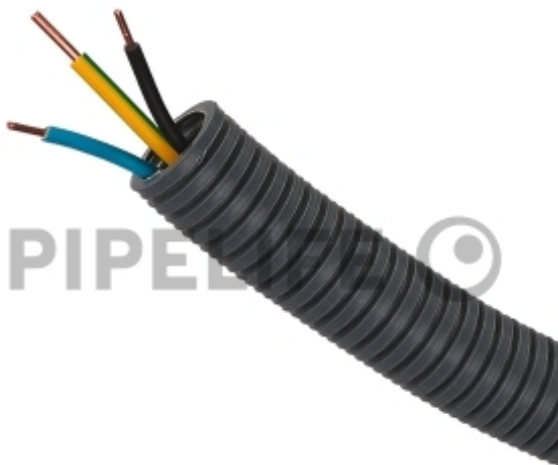

## DATENBLATT

**1210021117**

PX20Ye3x1,5 g/g,bl,sw /T3

## PRODUKTDDETAILS

Ader-Zahl Aderleitung	3
Auf Holz	Ja
Aufputz	Ja
Ausführung flammwidrig	Ja
Außendurchmesser	20 mm
Betoninstallation	Ja
Betriebstemperatur	-5-°C
Biegeverhalten	flexibel
Brandverhaltensklasse nach EN 13501-6	Eca
Druckfestigkeitsklasse	mittel (Klasse 3)
Erdreich	Ja
Farbe	grau
Halogenfrei	Nein
Hochgleitfähige Innenschicht	Nein
Hohlwand	Ja

Pipelife Austria GmbH & Co KG  
Wienerbergerplatz 1  
1100 Wien, Austria  
Tel: +43 2236 6702-0  
office@pipelife.at  
www.pipelife.at

Innendurchmesser	14,1 mm
Installation im Freien	Nein
Leiternennquerschnitt	1,5-mm <sup>2</sup>
Maschinen und Anlageninstallation	Ja
Mit integrierter POF-Leitung	Nein
Mit Zugdraht	Nein
Schlagfestigkeit	mittel (Klasse 3)
Unterflurinstallation (Estrich)	Ja
Unterputz	Ja
Werkstoff	Polyolefin