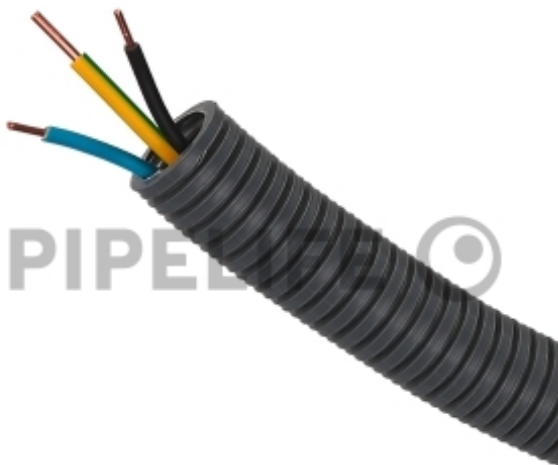

DATENBLATT

1210021114

PX20Ye3x1,5 g/g,bl,sw /2

PRODUKTDDETAILS

Ader-Zahl Aderleitung	3
Auf Holz	Ja
Aufputz	Ja
Ausführung flammwidrig	Ja
Außendurchmesser	20 mm
Betoninstallation	Ja
Betriebstemperatur	-5-°C
Biegeverhalten	flexibel
Brandverhaltensklasse nach EN 13501-6	Eca
Druckfestigkeitsklasse	mittel (Klasse 3)
Erdreich	Ja
Farbe	grau
Halogenfrei	Nein
Hochgleitfähige Innenschicht	Nein
Hohlwand	Ja

Pipelife Austria GmbH & Co KG
Wienerbergerplatz 1
1100 Wien, Austria
Tel: +43 2236 6702-0
office@pipelife.at
www.pipelife.at

Innendurchmesser	14,1 mm
Installation im Freien	Nein
Leiternennquerschnitt	1,5-mm ²
Maschinen und Anlageninstallation	Ja
Mit integrierter POF-Leitung	Nein
Mit Zugdraht	Nein
Schlagfestigkeit	mittel (Klasse 3)
Unterflurinstallation (Estrich)	Ja
Unterputz	Ja
Werkstoff	Polyolefin